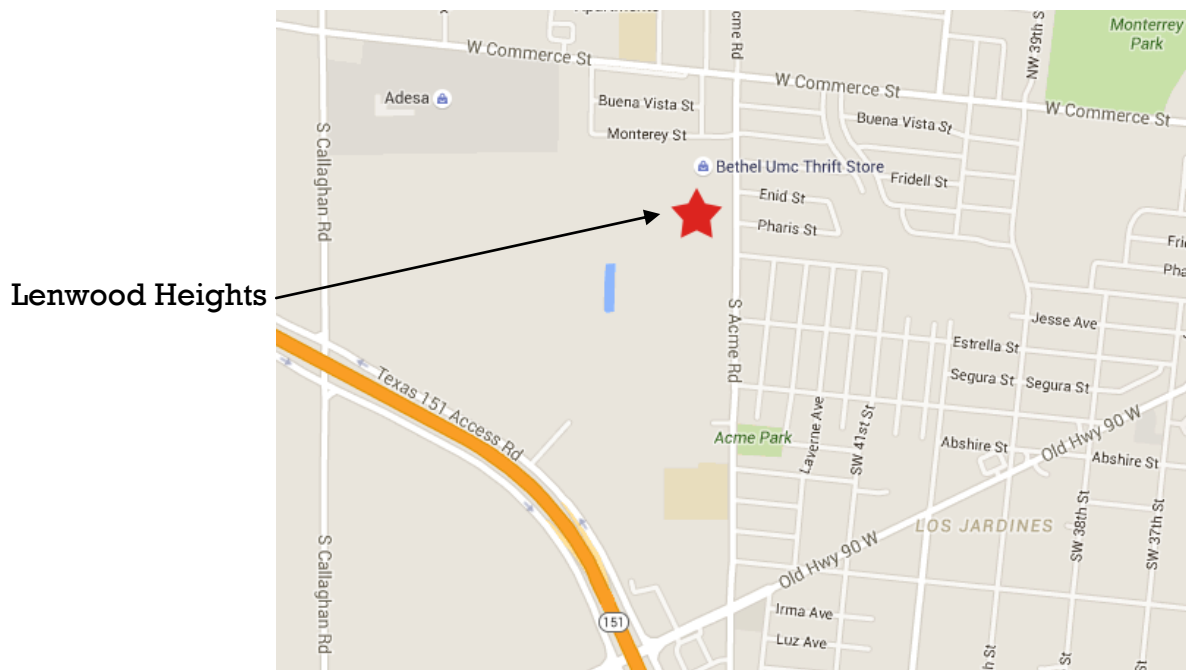

## Escuelas:

Lenwood Heights está situado en el distrito escolar Edgewood Independent School District. Si usted viviera en Lenwood Heights, sus hijos asistirían

Escuela Primaria:

- **Henry B. Gonzalez Elementary**

## Directions to Lenwood Heights

**For GPS use: 5203 Enid Street, San Antonio, TX 78237**

Bethel UMC is a landmark adjacent to the new subdivision.

When facing the church from the street, the Habitat homes are on your left.

### Desde el centro de la ciudad de San Antonio

- Tome la 35 Sur (Hacia Laredo)
- Use los 2 carriles a la derecha para tomar la salida 153 e unirse a la 90 Oeste (Hacia Del Rio)
- Manténgase a la derecha para tomar la salida 151 Oeste (hacia Sea World)
- Tome la salida de Enrique Barrera Pkwy (Old Hwy 90)
- Doble a la derecha en la calle Enrique Barrera Pkwy
- Doble a la izquierda en S. Acme Rd
- Doble a la izquierda en Enid St
- Siga las flechas de abajo para el área de construcción

### Desde el Noroeste de San Antonio

- Tome la 410 Oeste
- Tome la salida 9B hacia Military Dr.
- Doble a la izquierda en el semáforo de W. Military Dr. y pase por debajo del puente
- Doble a la izquierda en W. Commerce Rd.
- Doble a la derecha en S. Acme Rd.
- Doble a la derecha en Enid St
- Siga las flechas de abajo para el área de construcción