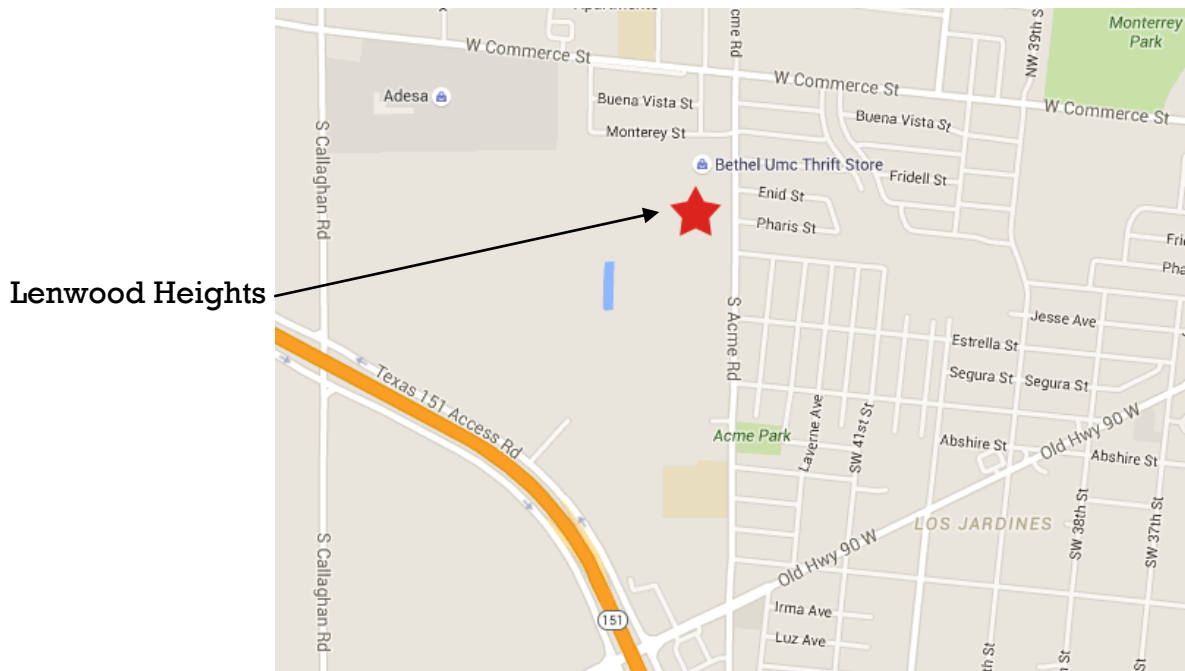

Lenwood Heights

Hábitat para la Humanidad de San Antonio es una organización religiosa sin lucros que trabaja conjunto al Pueblo de Dios en necesidad de un hogar decente y asequible. Hábitat trabaja con familias de bajos ingresos/recursos y les ayuda construir sus propias casas con 0% de interés y sin ganancia. Actualmente se están aceptando solicitudes para nuestra vivienda Lenwood Heights.

Escuelas:

Lenwood Heights está situado en el distrito escolar Edgewood Independent School District. Si usted viviera en Lenwood Heights, sus hijos asistirían

Escuela Primaria:

- **Henry B. Gonzalez Elementary**

Escuela Intermedia:

- **E.T. Wrenn Middle School**

Escuela Secundaria:

- **Memorial High School**